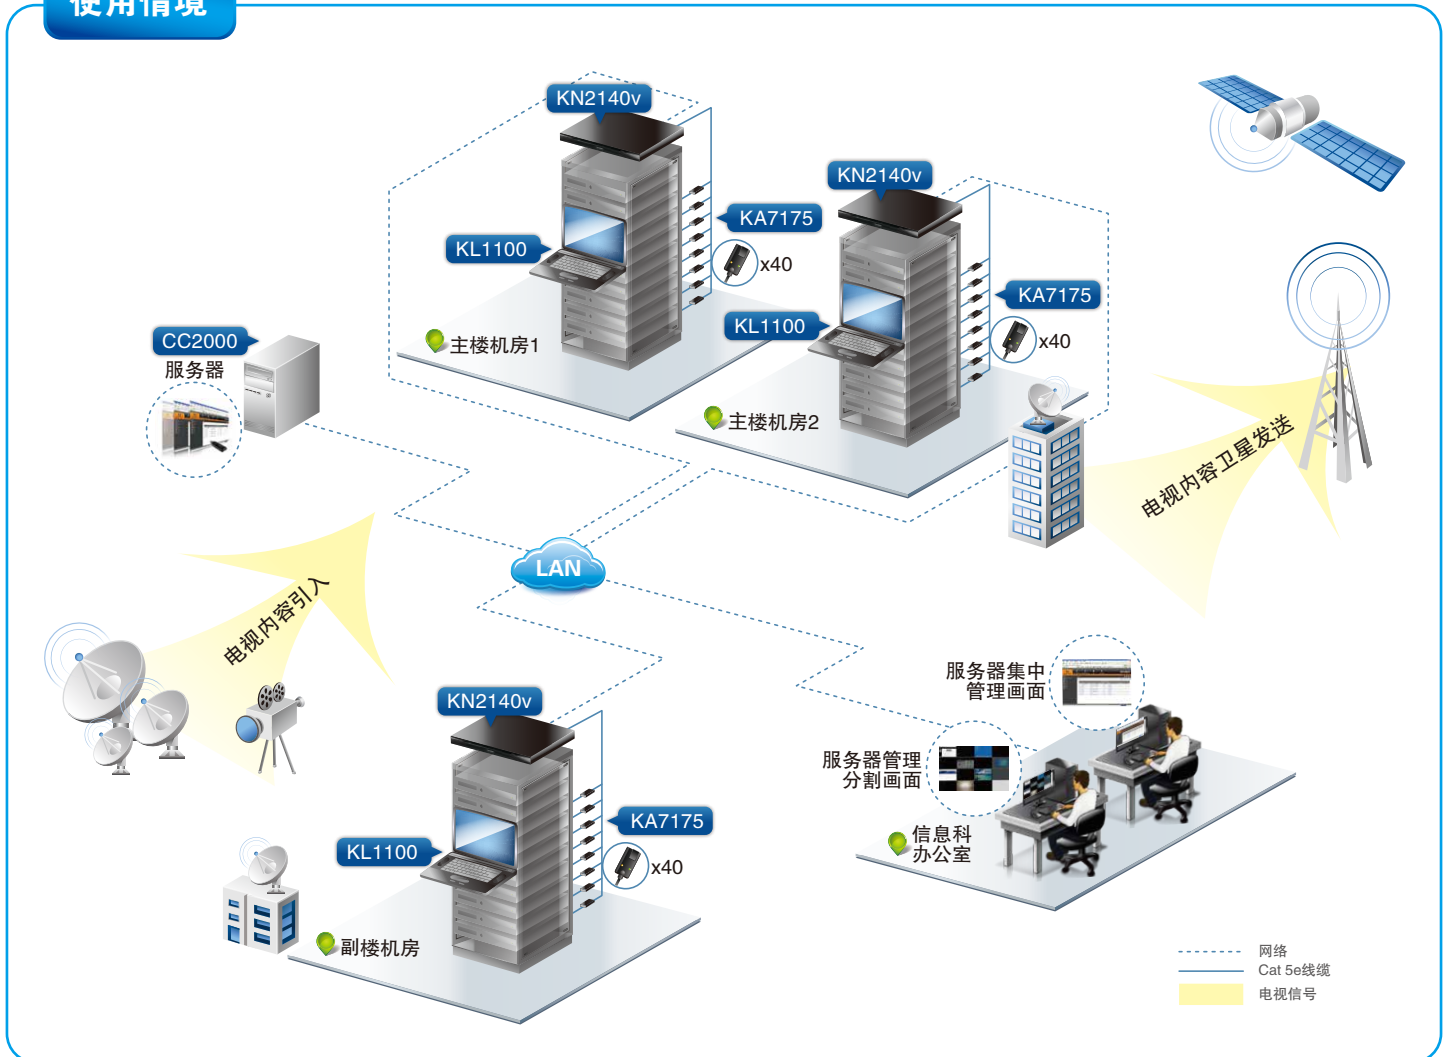

#### 案例：陕西电视台

陕西电视台是陕西最大的新闻与娱乐频道，是陕西地区唯一可以辐射全球的电视传播平台。落地全国333个地市中的290多个，全国城市覆盖率超过80%。同时还在香港、澳门、澳大利亚、新西兰、欧美地区落地，收视人口规模达到8亿。

陕西电视台内设有高清机房，网络机房，设备机房，后期制作机房，数字机房，达到100多台的服务器数量。

电视台不同的部门对自己机房进行统一管理，为方便使用，需要通过网络达到机房的远程控制。

#### 挑战

- 如何实现**单一IP地址**同时访问多个机房内服务器以及**集中权限管理**？
- 若需要**远程数据访问**，应该如何做到？
- 在**不进入机房**的情况下如何实现机房内服务器**运行状况进行定时巡检**？
- 如何实现所有设备由**统一的平台**进行集中管理？

#### ATEN解决方案

40端口KVM over IP远程电脑管理方案  
KN2140v x 3

USB虚拟媒体  
电脑端模块  
KA7175 x 120

双滑轨LCD双接口  
(PS/2-USB)控制端  
KL1100 x 3

Control Center Over the NET™管理软件  
CC2000 x 1

• KN2140v 后视图

### 使用效益

- 通过使用CC2000，可以实现以**单一IP、单一登录、单一界面**的管理方式进行集中化管理。
- 通过网络将本地主机上所接**U盘、光驱、本地硬盘、文件夹、镜像等文件映射至服务器**进行远程访问。
- 可**整合Vmware和Citrix虚拟机**管理界面。可以在同一树形结构下，通过管理其实体机和虚拟子机系统。
- 多台服务器间实时在**同一屏幕画面分割显示**。

“通过ATEN远程KVM集中解决方案，解决了我部门管理不同大楼机房设备内的一大问题，原有控制方式较为原始，使用远程登录方式进行访问，但面临不同服务器访问时，需要断线重连，且需要自服务器IP列表中单独查询；一旦服务器出现故障时，根本无法快速知晓；使用ATEN 远程KVM集中解决方案后，访问不再需每一个IP单独连接，只需要通过列表双击服务器端口即可快速访问，ATEN 远程KVM集中解决方案还可针对每一台服务器进行单独中文命名，更加明确的找到每一台服务器；另外通过KVM的画面分割模式，还可以同时监控每一台服务器，让人一目了然，更加快速、准确的排查服务器故障与错误”——客户反馈