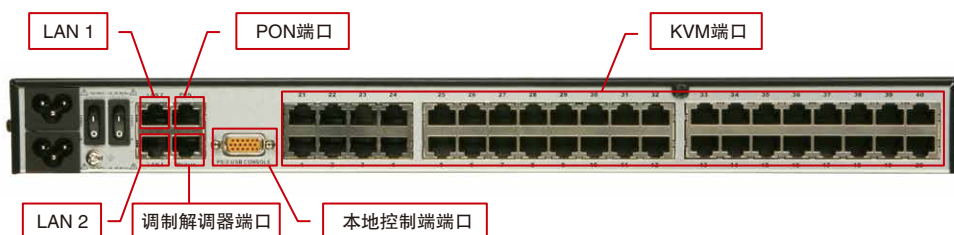

#### ATEN解决方案

40端口KVM over IP远程电脑管理方案  
KN2140v x 3

USB虚拟媒体  
电脑端模块  
KA7175 x 120

双滑轨LCD双接口  
(PS/2-USB)控制端  
KL1100 x 3

Control Center Over the NET™管理软件  
CC2000 x 1

• KN2140v 后视图